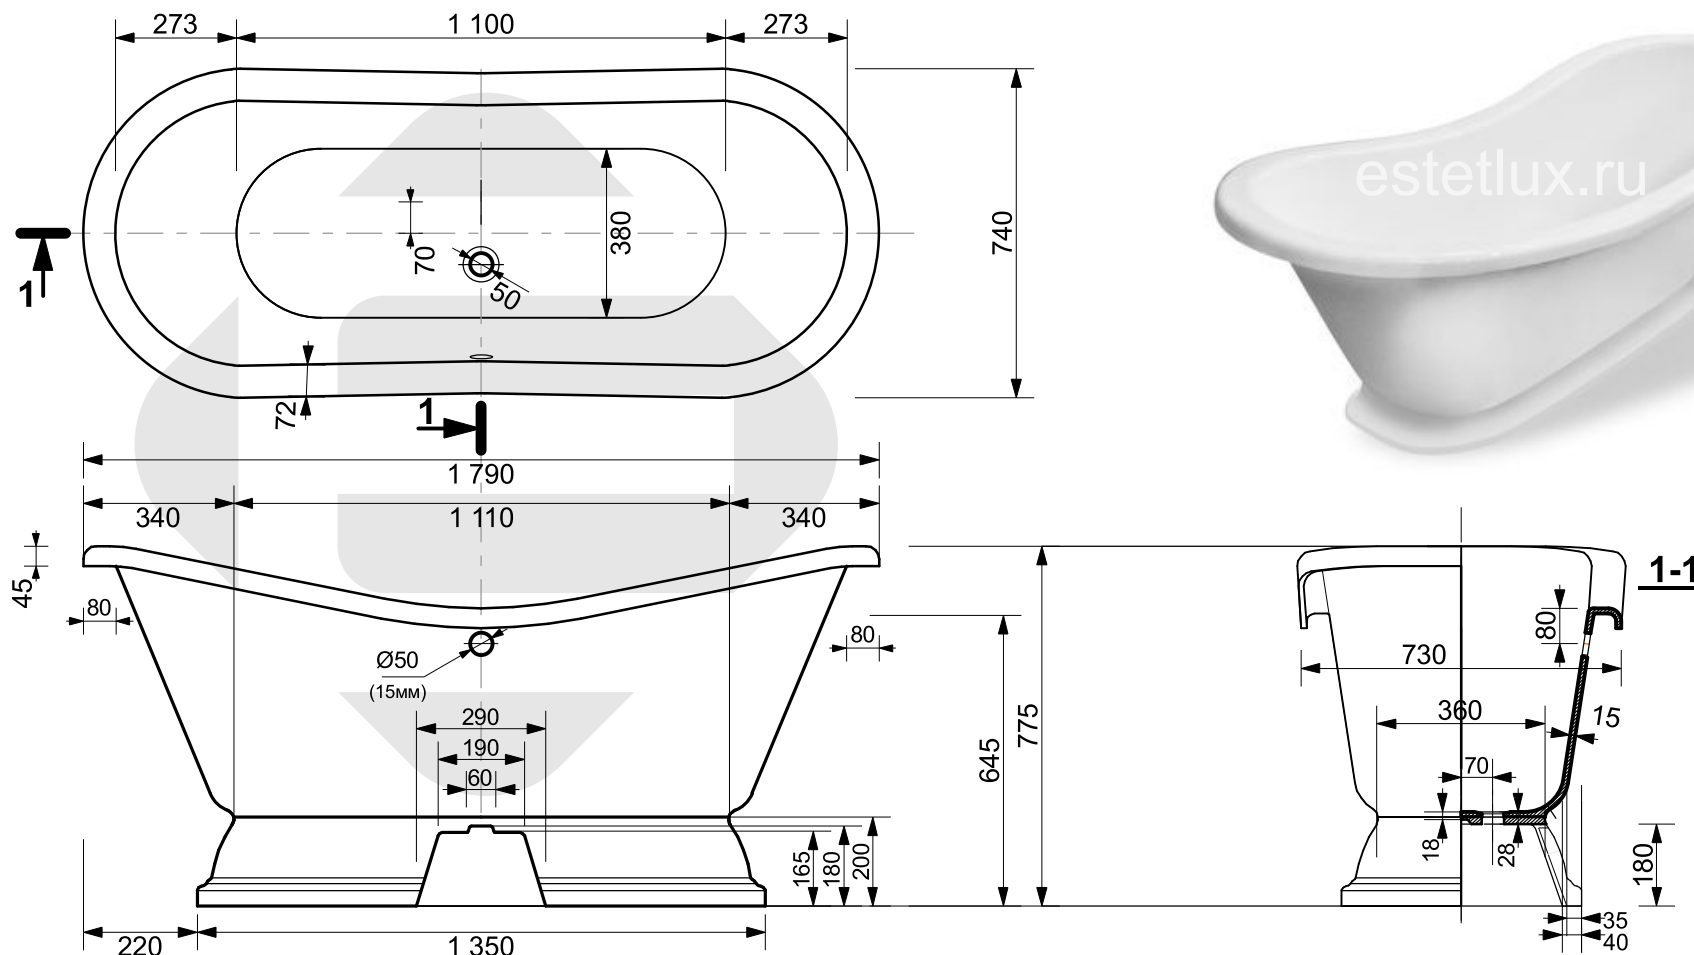

**ESTET**

г. Кострома, ул. Московская д. 105  
тел. 8 (4942) 33 61 71

**ВАННА "БОСТОН" 1800X740 С ЛИТЫМ ПОДИУМОМ**

**ПРОИЗВОДСТВО ИЗДЕЛИЙ ИЗ ЛИТЬЕВОГО МРАМОРА**

\*Допустимое отклонение линейных размеров  $\pm 5$ мм